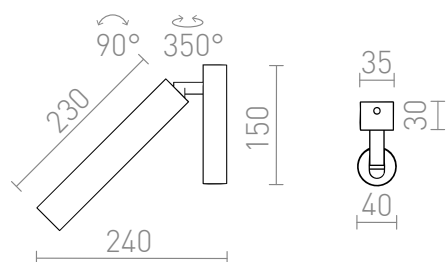

NEW

DARRIN I

LED 6W 619 lm Ra 80

Nadgradna cijevna LED svjetiljka na kvadratnoj bazi.

Preporučena cena EUR s PDV-OM

R14472	DARRIN I montažna bijela 230V LED 6W 24° 3000K	68,00
R14473	DARRIN I montažna crna 230V LED 6W 24° 3000K	68,00

3D model

24°

90°

0,504

PDF manual