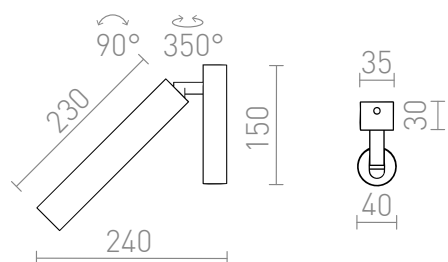

## DARRIN I

LED 6W 619 lm Ra 80

Overflademonteret tubformet LED-lampe på en kantet base.

RP DKK inkl. MOMS

R14472	DARRIN I overflademonteret hvid 230V LED 6W 24° 3000K	520,-
R14473	DARRIN I overflademonteret sort 230V LED 6W 24° 3000K	520,-

3D model

24°

90°

0,504

PDF manual