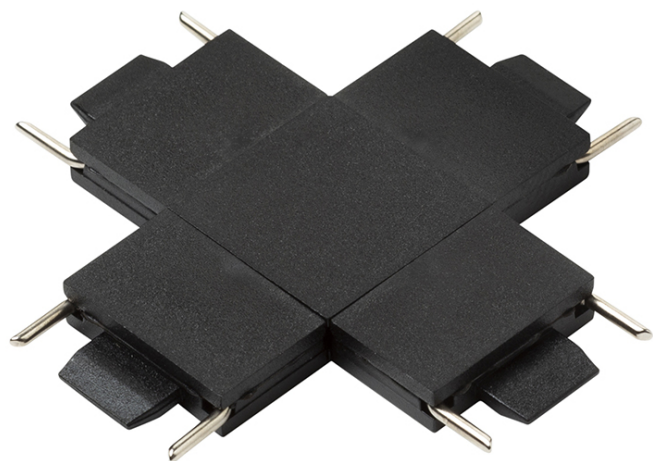

NEW

X SPOJ PRE VEGA LISTU

X spoj pre lištový systém VEGA 24V=.

MOC EUR vr DPH

R14181

VEGA X spoj čierna 24=

8,50

 3D model