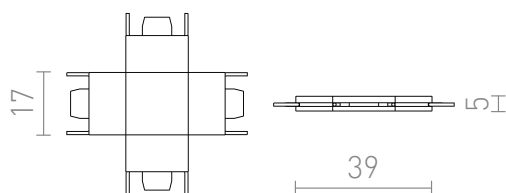

NEW

X SPOJ PRE VEGA LISTU

X spoj pre lištový systém VEGA 24V=.

MOC EUR vr DPH

R14181

VEGA X spoj čierna 24=

8,50

 3D model