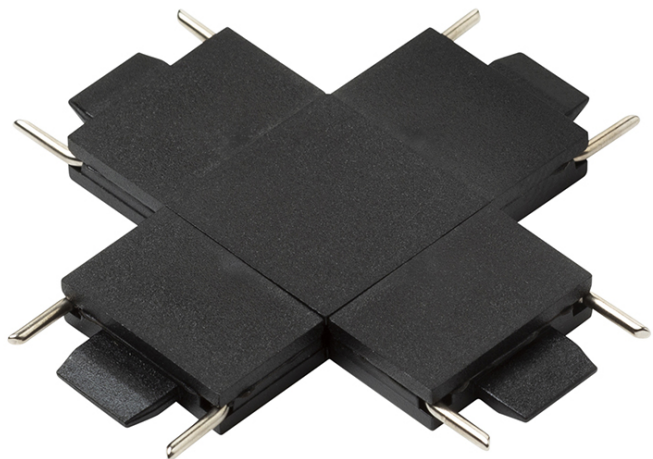

NEW

X KOPPELSTUK VOOR VEGA RAIL

X-prikluček za sistem vodil VEGA 24V=.

Preporučena cena EUR s PDV-OM

R14181

VEGA X spoj črna 24=

8,50

 3D model