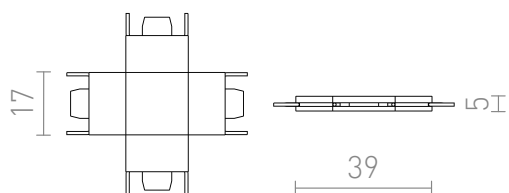

NEW

X KOPPELSTUK VOOR VEGA RAIL

X-prikluček za sistem vodil VEGA 24V=.

Preporučena cena EUR s PDV-OM

R14181

VEGA X spoj črna 24=

8,50

 3D model