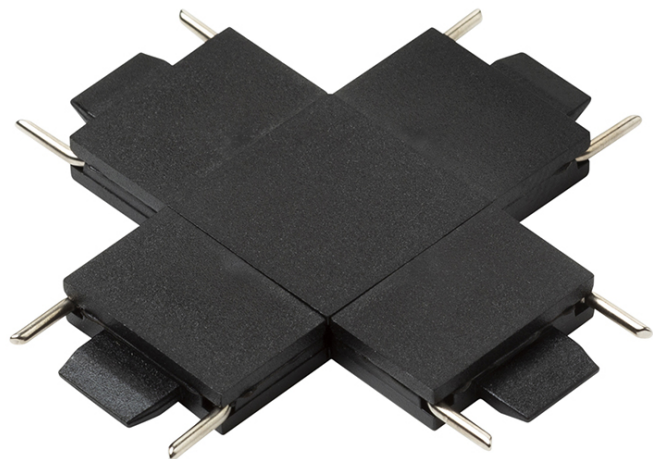

NEW

X-SKARV TILL VEGA

X-skarv med anslutning för VEGA 24V= skensystemet.

RP SEK inkl. MOMS

R14181

VEGA X skarv svart 24=

98,-

 3D model