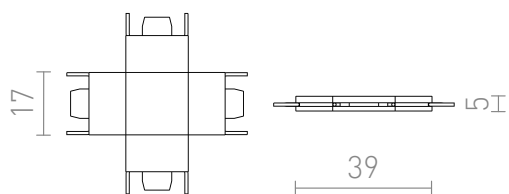

NEW

X-SKARV TILL VEGA

X-skarv med anslutning för VEGA 24V= skensystemet.

RP SEK inkl. MOMS

R14181

VEGA X skarv svart 24=

98,-

 3D model