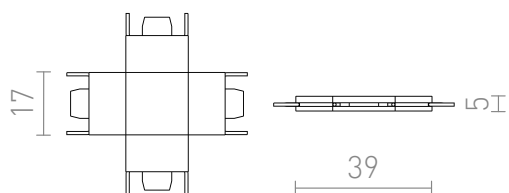

NEW

ŁĄCZNIK X DO SZYNY VEGA

Złącze X do systemu szynowego VEGA 24V=.

Polecona cena PLN brutto

R14181

VEGA X łącznik czarna 24=

38,-

3D model