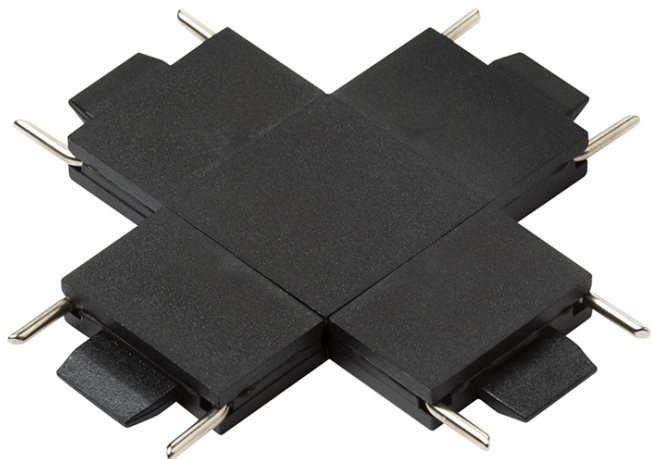

NEW

ŁĄCZNIK X DO SZYNY VEGA

Złącze X do systemu szynowego VEGA 24V=.

Polecona cena PLN brutto

R14181

VEGA X łącznik czarna 24=

38,-

3D model