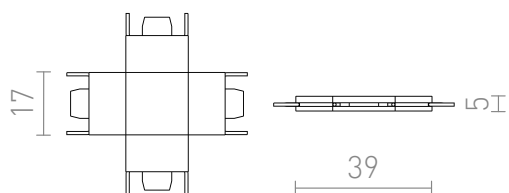

NEW

CONNETTORE X PER BINARIO VEGA

Collegamento a X per il sistema a binario VEGA 24V=.

PVC EUR IVA inclusa

R14181

VEGA X connettore nero 24=

8,50

 3D model