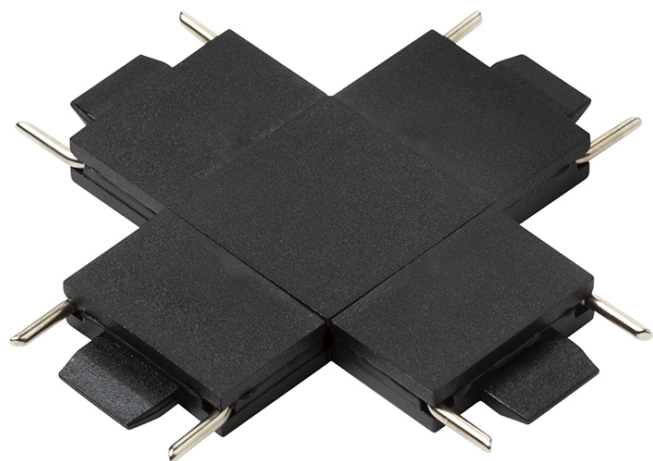

NEW

CONNETTORE X PER BINARIO VEGA

Collegamento a X per il sistema a binario VEGA 24V=.

PVC EUR IVA inclusa

R14181

VEGA X connettore nero 24=

8,50

 3D model