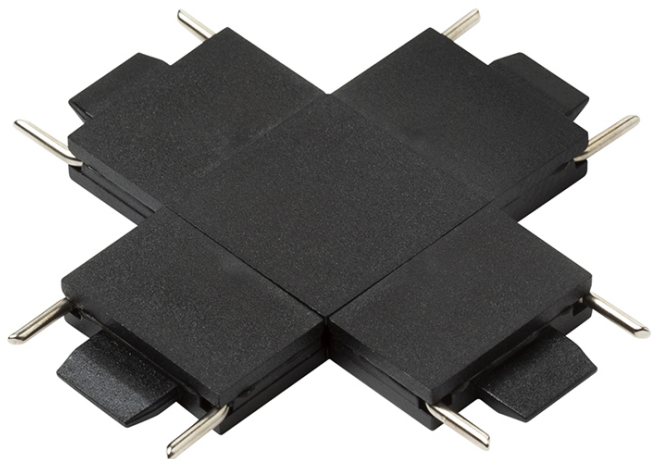

NEW

ΣΥΝΔΕΤΗΡΑΣ Χ ΓΙΑ ΡΑΓΑ VEGA

Βύσμα Χ για το σύστημα τροχιάς VEGA 24V=.
Λιανική τιμή EUR με ΦΠΑ

R14181	VEGA X συνδετήρας μαύρο 24=	8,50
--------	-----------------------------	------

 3D model

 manual