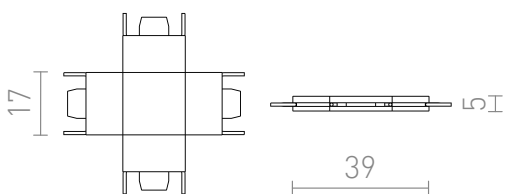

NEW

ΣΥΝΔΕΤΗΡΑΣ Χ ΓΙΑ ΡΑΓΑ VEGA

Βύσμα Χ για το σύστημα τροχιάς VEGA 24V=.
Λιανική τιμή EUR με ΦΠΑ

R14181	VEGA X συνδετήρας μαύρο 24=	8,50
--------	-----------------------------	------

 3D model

 manual