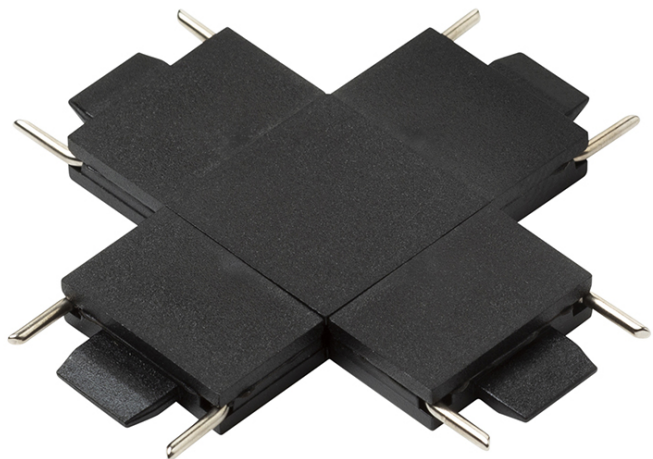

NEW

CONEXION X PARA CARRIL VEGA

Conector en X para el sistema de carriles VEGA 24V=.

Precio recomendado EUR con IVA

R14181	VEGA X conexión negro 24=	8,50
--------	---------------------------	------

 3D model