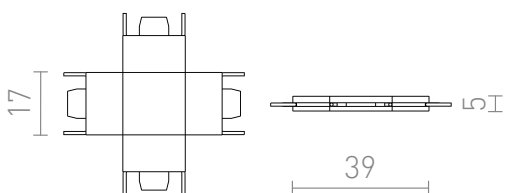

NEW

CONEXION X PARA CARRIL VEGA

Conector en X para el sistema de carriles VEGA 24V=.

Precio recomendado EUR con IVA

R14181	VEGA X conexión negro 24=	8,50
--------	---------------------------	------

 3D model