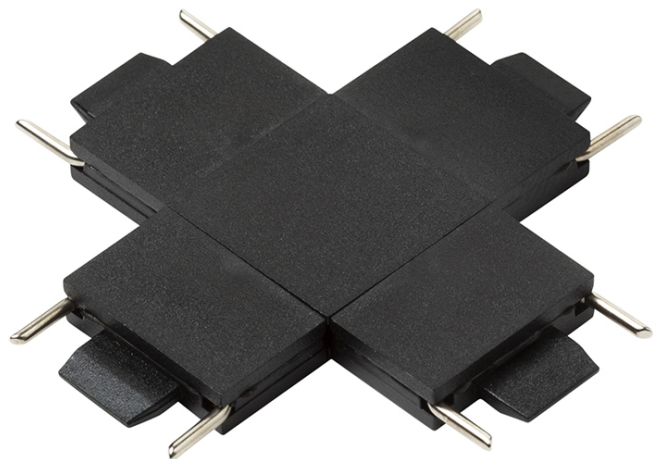

NEW

VEGA X SPOJ

X spoj pro lištový systém VEGA 24V=.
MOC CZK vč DPH

R14181

VEGA X spoj černá 24=

215,-

 3D model

 manual