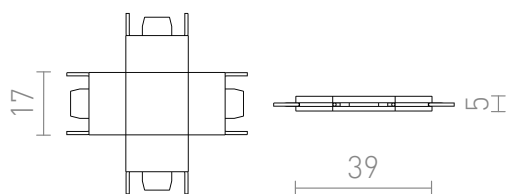

NEW

VEGA X SPOJ

X spoj pro lištový systém VEGA 24V=.
MOC CZK vč DPH

R14181

VEGA X spoj černá 24=

215,-

 3D model

 manual