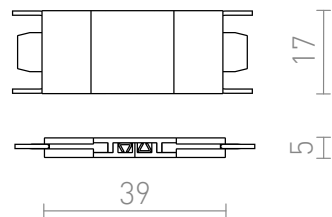

# PRIAMY SPOJ PRE VEGA LISTU

Priamy vodivý spoj pre lištový systém VEGA 24V=.

MOC EUR vr DPH

R14178

VEGA priamy spoj čierna 24=

5,50

 3D model

 manual