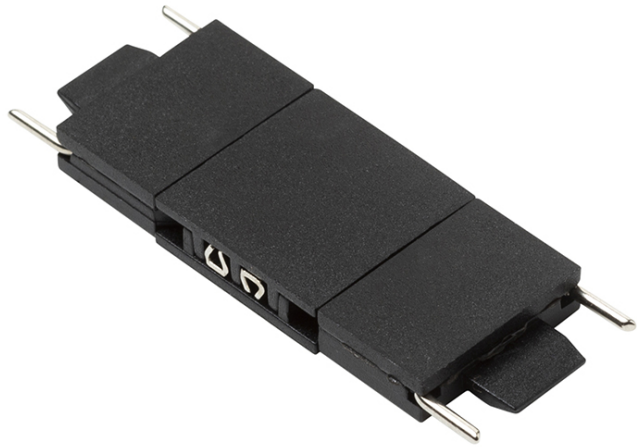

# PRIAMY SPOJ PRE VEGA LISTU

Priamy vodivý spoj pre lištový systém VEGA 24V=.

MOC EUR vr DPH

R14178

VEGA priamy spoj čierna 24=

5,50

 3D model

 manual