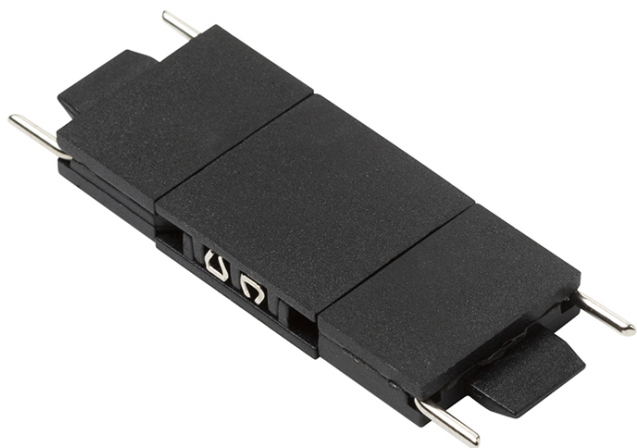

NEW

DIRECTE KOPPELSTUK VOOR VEGA RAIL

Ravni spoj z dovodom za sistem vodil VEGA 24V=.

Preporučena cena EUR s PDV-OM

R14178

VEGA raven spoj črna 24=

5,50

3D model