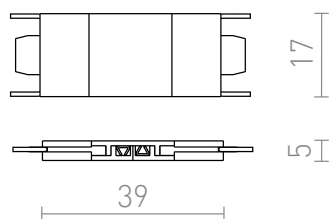

NEW

DIRECTE KOPPELSTUK VOOR VEGA RAIL

Ravni spoj z dovodom za sistem vodil VEGA 24V=.

Preporučena cena EUR s PDV-OM

R14178

VEGA raven spoj črna 24=

5,50

3D model