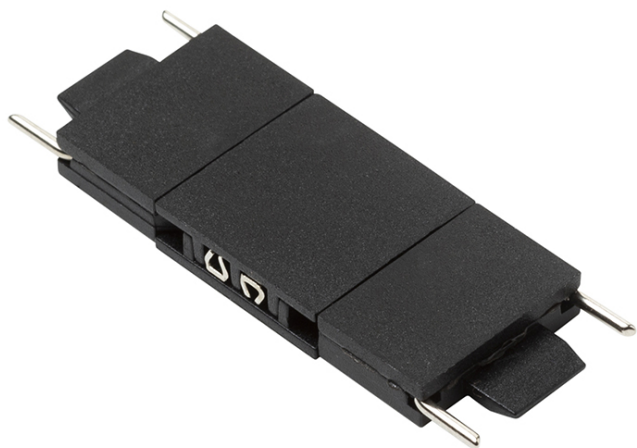

NEW

RAK SKARV FOR VEGA

Rak skarv med anslutning för VEGA 24V= skensystemet.

RP SEK inkl. MOMS

R14178

VEGA rak skarv svart 24=

68,-

3D model