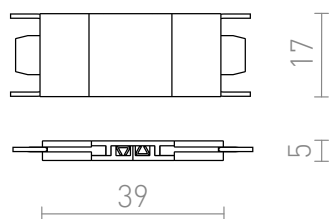

NEW

RAK SKARV FOR VEGA

Rak skarv med anslutning för VEGA 24V= skensystemet.

RP SEK inkl. MOMS

R14178

VEGA rak skarv svart 24=

68,-

3D model