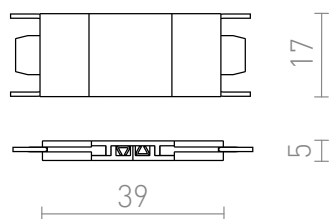

NEW

CONECTOR DIRECT PE ȘINA VEGA

Imbinare dreapta cu alimentare pentru sistemul de senile VEGA 24V.
preț recomandat cu amănuntul RON cu TVA inclus

R14178

VEGA conector direct negru 24=

28,-

 3D model

 manual