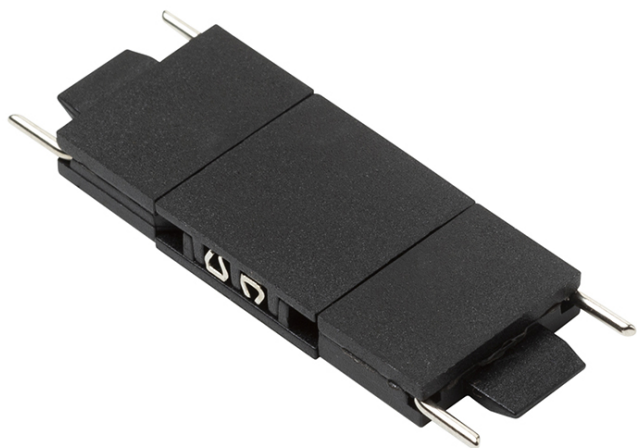

NEW

CONECTOR DIRECT PE ȘINA VEGA

Imbinare dreapta cu alimentare pentru sistemul de senile VEGA 24V.
preț recomandat cu amănuntul RON cu TVA inclus

R14178

VEGA conector direct negru 24=

28,-

 3D model

 manual