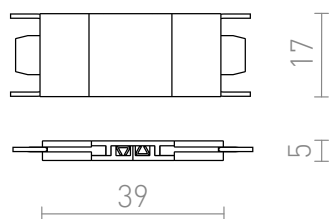

NEW

JUNTA LINEAR PARA CALHA VEGA

Junta reta com entrada para o VEGA 24V= sistema de calhas.

Preço recomendado EUR incluindo IVA

R14178

VEGA conexão direta preto 24=

5,50

 3D model