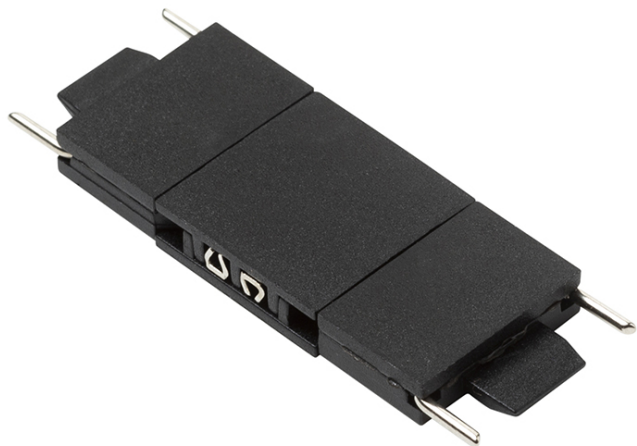

NEW

JUNTA LINEAR PARA CALHA VEGA

Junta reta com entrada para o VEGA 24V= sistema de calhas.

Preço recomendado EUR incluindo IVA

R14178

VEGA conexão direta preto 24=

5,50

 3D model