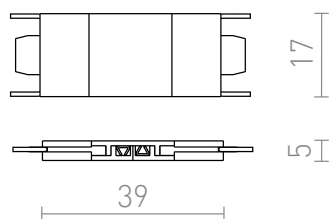

# ŁĄCZNIK WZDŁUŻNY DO SZYNY VEGA

Złącze proste z zasilaniem do systemu szynowego VEGA 24V=.

Polecona cena PLN brutto

R14178

VEGA łącznik wzdłużny czarna 24=

24,-

 3D model

 manual