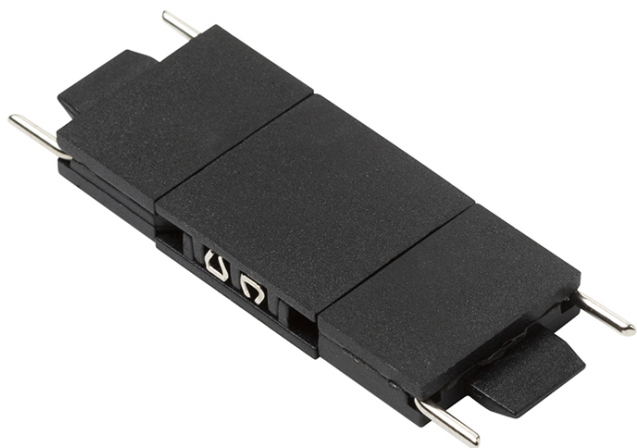

# ŁĄCZNIK WZDŁUŻNY DO SZYNY VEGA

Złącze proste z zasilaniem do systemu szynowego VEGA 24V=.

Polecona cena PLN brutto

R14178

VEGA łącznik wzdłużny czarna 24=

24,-

 3D model

 manual