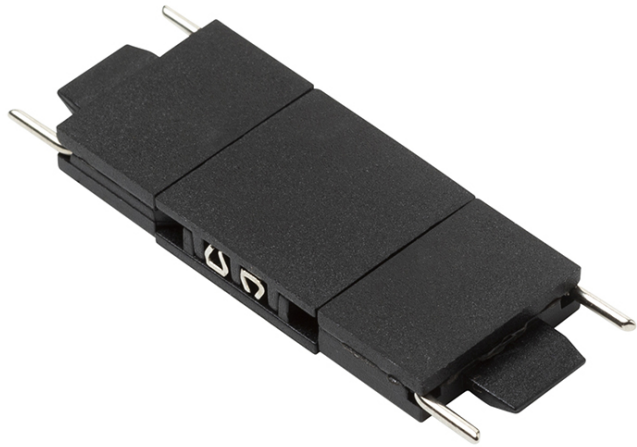

NEW

DIRECTE KOPPELSTUK VOOR VEGA RAIL

Straight joint with feed-in for the VEGA 24V= track system.
adviesverkoopprijs EUR incl. BTW

R14178

VEGA recht koppelstuk zwart 24=

5,50

 3D model

 manual