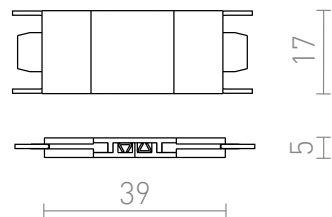

NEW

DIRECTE KOPPELSTUK VOOR VEGA RAIL

Straight joint with feed-in for the VEGA 24V= track system.
adviesverkoopprijs EUR incl. BTW

R14178

VEGA recht koppelstuk zwart 24=

5,50

 3D model

 manual