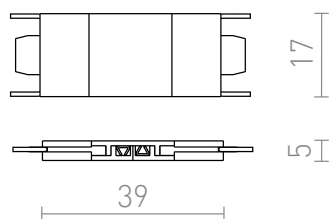

# GIUNTO DIRITTO PER BINARIO VEGA

Collegamento conduttivo diretto per il sistema a strisce VEGA 24V=.

PVC EUR IVA inclusa

R14178

VEGA connettore diretto nero 24=

5,50

 3D model

 manual