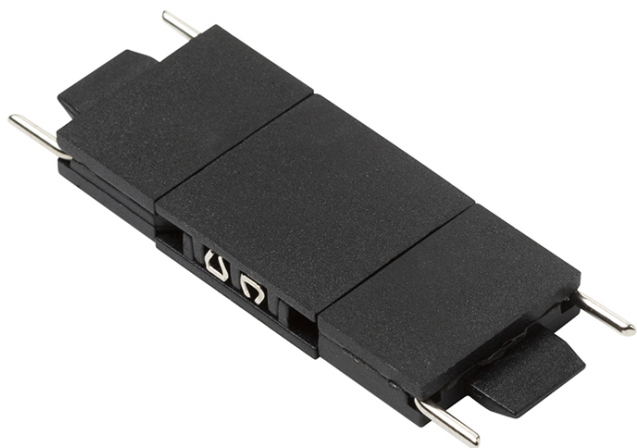

# GIUNTO DIRITTO PER BINARIO VEGA

Collegamento conduttivo diretto per il sistema a strisce VEGA 24V=.

PVC EUR IVA inclusa

R14178

VEGA connettore diretto nero 24=

5,50

 3D model

 manual