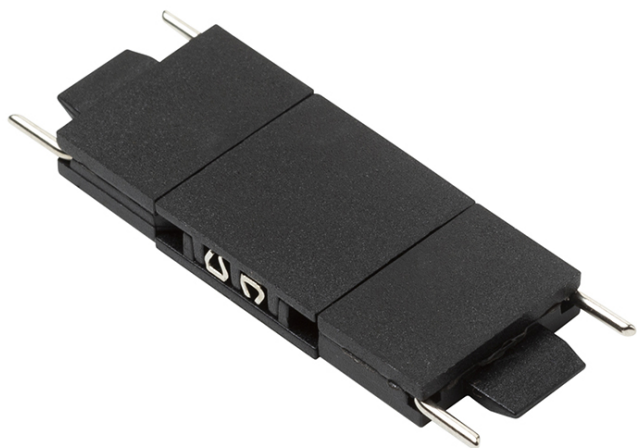

NEW

EGYENES KAPOCS VEGA SINRE

Közvetlen vezetőképes csatlakozás a VEGA 24V= sínrendszerhez.

ajánlott kiskereskedelmi ár HUF áfával

R14178

VEGA kapocs fekete 24=

2 300,-

 3D model