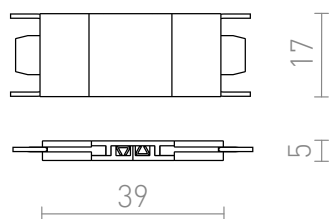

NEW

EGYENES KAPOCS VEGA SINRE

Közvetlen vezetőképes csatlakozás a VEGA 24V= sínrendszerhez.

ajánlott kiskereskedelmi ár HUF áfával

R14178

VEGA kapocs fekete 24=

2 300,-

 3D model