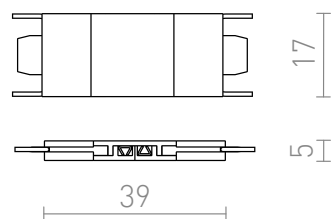

NEW

DIREKTAN SPOJ ZA VEGA STAZU

Direktan vodljiv konektor za sustav staza VEGA 24V=.

Preporučena cena EUR s PDV-OM

R14178

VEGA direktna konektor crna 24=

5,50

 3D model