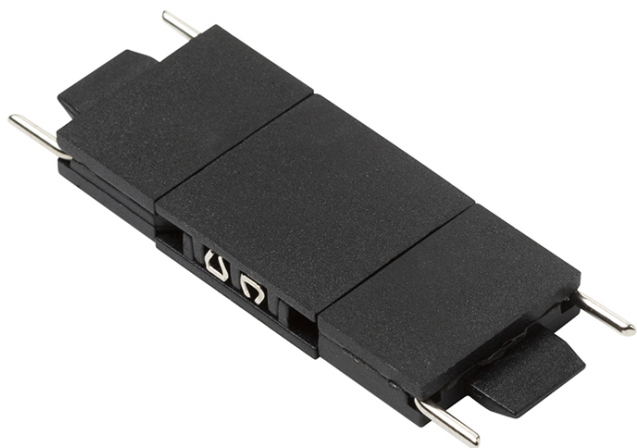

NEW

DIREKTAN SPOJ ZA VEGA STAZU

Direktan vodljiv konektor za sustav staza VEGA 24V=.

Preporučena cena EUR s PDV-OM

R14178

VEGA direktna konektor crna 24=

5,50

 3D model