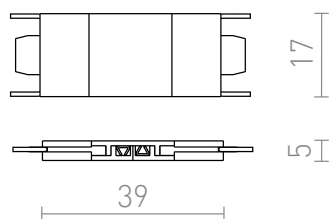

NEW

ΙΣΙΑ ΑΡΘΡΩΣΗ ΓΙΑ ΡΑΓΑ VEGA

Ίσιος σύνδεσμος με τροφοδοσία για το σύστημα τροχιάς VEGA 24V=.

Λιανική τιμή EUR με ΦΠΑ

R14178

VEGA ίσια άρθρωση μαύρο 24=

5,50

 3D model