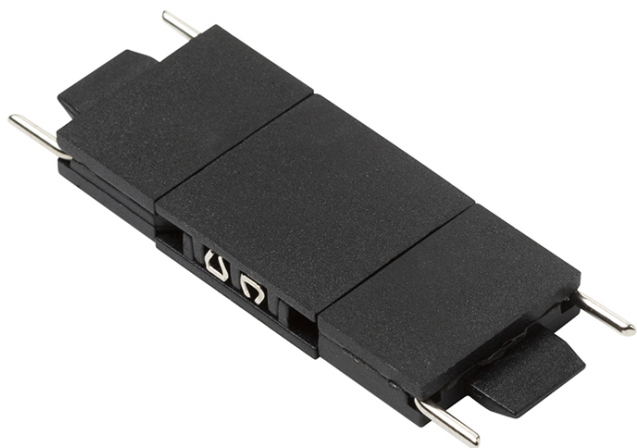

NEW

ΙΣΙΑ ΑΡΘΡΩΣΗ ΓΙΑ ΡΑΓΑ VEGA

Ίσιος σύνδεσμος με τροφοδοσία για το σύστημα τροχιάς VEGA 24V=.

Λιανική τιμή EUR με ΦΠΑ

R14178

VEGA ίσια άρθρωση μαύρο 24=

5,50

 3D model