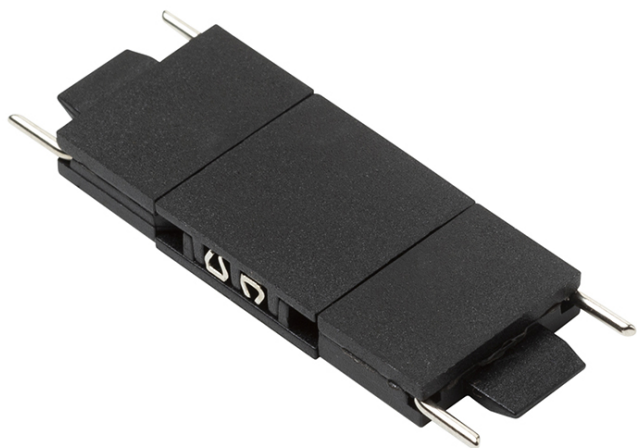

# CONNECTEUR DIRECT POUR RAIL À VEGA

Raccordement conducteur direct pour système ferroviaire VEGA 24V=.

Prix de vente conseillé EUR TTC

R14178

VEGA liaison directe noir 24=

5,50

 3D model

 manual