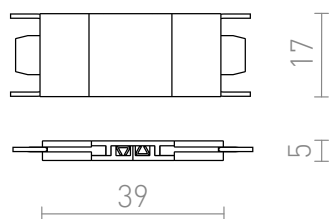

# CONNECTEUR DIRECT POUR RAIL À VEGA

Raccordement conducteur direct pour système ferroviaire VEGA 24V=.

Prix de vente conseillé EUR TTC

R14178

VEGA liaison directe noir 24=

5,50

 3D model

 manual