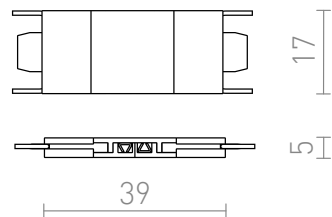

NEW

LIGE SAMLESTYKKE FOR VEGA SKINNE

Lige skarv med tilslutning til VEGA 24V= skinnerystemet.

RP DKK inkl. MOMS

R14178

VEGA lige samlestykke sort 24=

48,-

 3D model