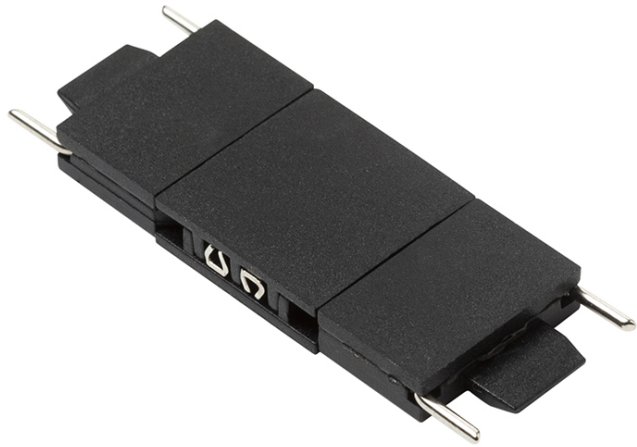

NEW

LIGE SAMLESTYKKE FOR VEGA SKINNE

Lige skarv med tilslutning til VEGA 24V= skinnerystemet.

RP DKK inkl. MOMS

R14178

VEGA lige samlestykke sort 24=

48,-

 3D model