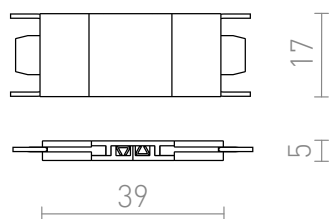

NEW

VEGA PRIMY SPOJ

Přímý vodivý spoj pro lištový systém VEGA 24V=.

MOC CZK vč DPH

R14178

VEGA přímý spoj černá 24=

150,-

 3D model