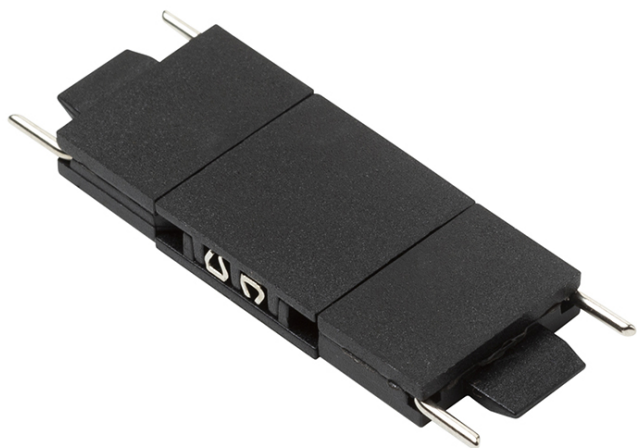

NEW

VEGA PRIMY SPOJ

Přímý vodivý spoj pro lištový systém VEGA 24V=.

MOC CZK vč DPH

R14178

VEGA přímý spoj černá 24=

150,-

 3D model