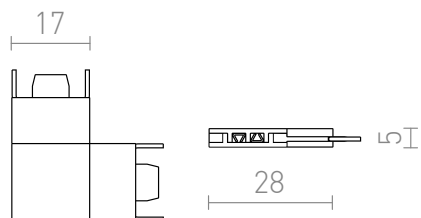

NEW

L SPOJ PRE VEGA LISTU

L spoj pre lištový systém VEGA 24V=.

MOC EUR vr DPH

R14179

VEGA L spoj čierna 24=

5,50

 3D model