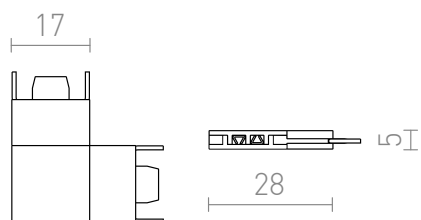

NEW

L KOPPELSTUK VOOR VEGA RAIL

L-priklučiek za sistem vodil VEGA 24V=.

Preporučena cena EUR s PDV-OM

R14179

VEGA L spoj črna 24=

5,50

 3D model