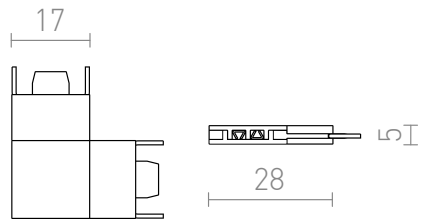

NEW

L-SKARV TILL VEGA

L-skarv med anslutning för VEGA 24V= skensystemet.

RP SEK inkl. MOMS

R14179

VEGA L skarv svart 24=

68,-

 3D model