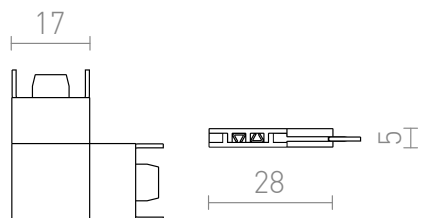

# L CONECTOR PENTRU ȘINA VEGA

Conector in L pentru sistemul de cale VEGA 24V.  
preț recomandat cu amănuntul RON cu TVA inclus

R14179

VEGA L conector negru 24=

28,-

 3D model

 manual