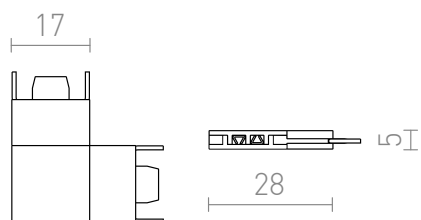

# LIGAÇÃO L PARA CALHA VEGA

Conector L para o VEGA 24V= sistema de calhas.

Preço recomendado EUR incluindo IVA

R14179

VEGA L conexão preto 24=

5,50

 3D model

 manual