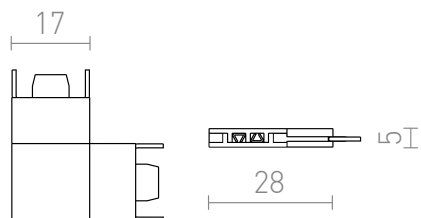

NEW

ŁĄCZNIK L DO SZYNY VEGA

ZŁĄCZE L DO TORU VEGA

Polecona cena PLN brutto

R14179

VEGA L łącznik czarna 24=

24,-

 3D model