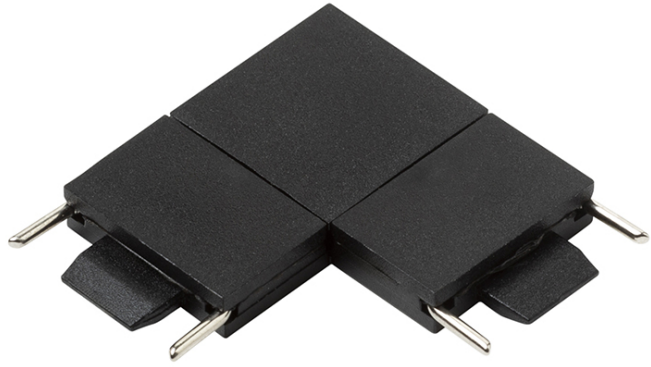

NEW

L KOPPELSTUK VOOR VEGA RAIL

L-connector for the VEGA 24V= track system.
adviesverkoopprijs EUR incl. BTW

R14179

VEGA L koppelstuk zwart 24=

5,50

 3D model

 manual