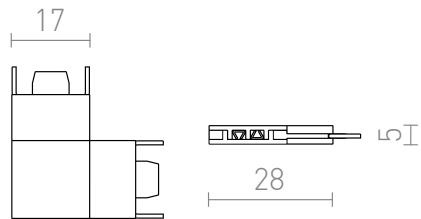

NEW

L KOPPELSTUK VOOR VEGA RAIL

L-connector for the VEGA 24V= track system.
adviesverkoopprijs EUR incl. BTW

R14179

VEGA L koppelstuk zwart 24=

5,50

 3D model

 manual