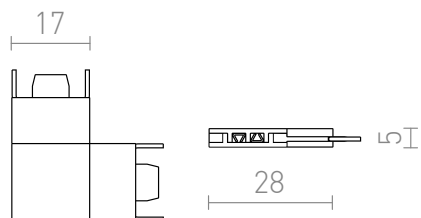

# CONNETTORE L PER BINARIO VEGA

Collegamento a L per il sistema a binario VEGA 24V=.

PVC EUR IVA inclusa

R14179

VEGA L connettore nero 24=

5,50

 3D model

 manual