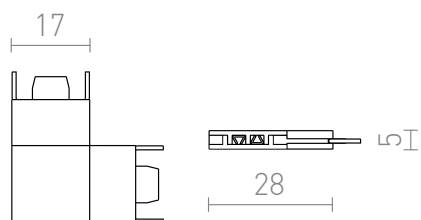

NEW

L KONEKTOR ZA VEGA STAZU

L-konektor za sustav staza VEGA 24V=.

Preporučena cena EUR s PDV-OM

R14179

VEGA L konektor crna 24=

5,50

 3D model