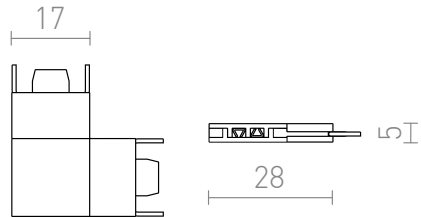

NEW

ΣΥΝΔΕΤΗΡΑΣ L ΓΙΑ ΡΑΓΑ VEGA

Υποδοχή L για το σύστημα τροχιών VEGA 24V=.

Λιανική τιμή EUR με ΦΠΑ

R14179

VEGA L συνδετήρας μαύρο 24=

5,50

 3D model