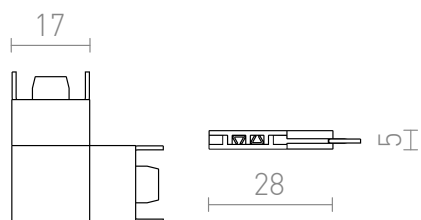

NEW

L CONNECTEUR POUR RAIL A VEGA

Raccordement Direct pour système de rails VEGA 24V=.

Prix de vente conseillé EUR TTC

R14179

VEGA L connecteur noir 24=

5,50

 3D model