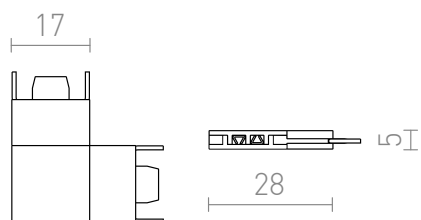

# CONEXION L PARA CARRIL VEGA

Conector en L para el sistema de carriles VEGA 24V=.

Precio recomendado EUR con IVA

R14179

VEGA L conexión negro 24=

5,50

3D model

manual