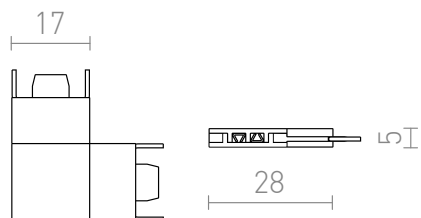

# L-SAMLESTYKKE FOR VEGA SKINNE

L-skarv med tilslutning til VEGA 24V= skinnerystemet.

RP DKK inkl. MOMS

R14179

VEGA L samlestykke sort 24=

48,-

 3D model

 manual