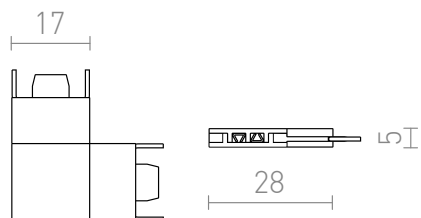

NEW

VEGA L SPOJ

L spoj pro lištový systém VEGA 24V=.

MOC CZK vč DPH

R14179

VEGA L spoj černá 24=

150,-

3D model