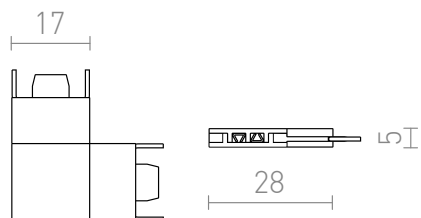

# L КОНЕКТОР ЗА VEGA ШИНА

L-connector for the VEGA 24V= track system.

цена на дребно BGN с ДДС

R14179

VEGA L конектор черно 24=

12,-

 3D model

 manual