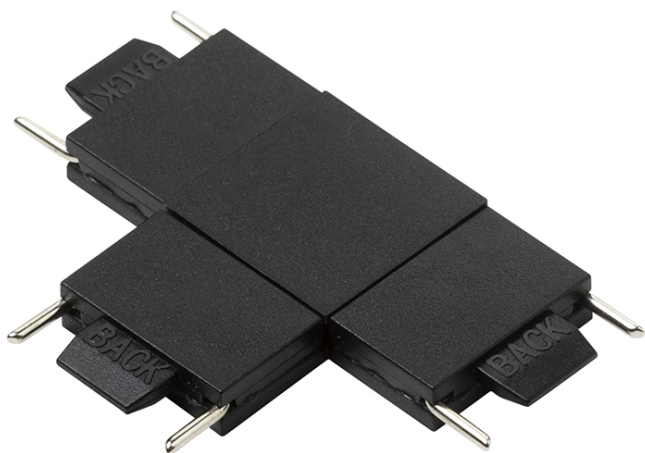

# T SPOJ PRE VEGA LISTU

T spoj pre lištový systém VEGA 24V=.

MOC EUR vr DPH

R14180

VEGA T spoj čierna 24=

7,35

 3D model

 manual