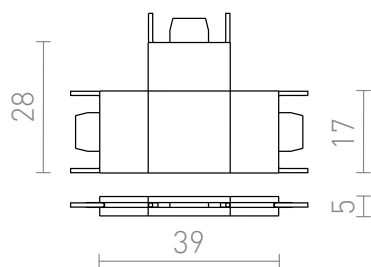

# T SPOJ PRE VEGA LISTU

T spoj pre lištový systém VEGA 24V=.

MOC EUR vr DPH

R14180

VEGA T spoj čierna 24=

7,35

 3D model

 manual