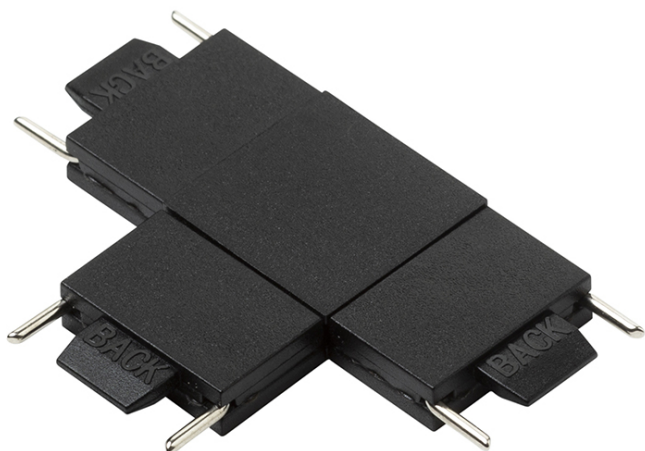

NEW

T KOPPELSTUK VOOR VEGA RAIL

T-spojnicica za sistem vodil VEGA 24V=.

Preporučena cena EUR s PDV-OM

R14180

VEGA T spoj črna 24=

7,35

 3D model