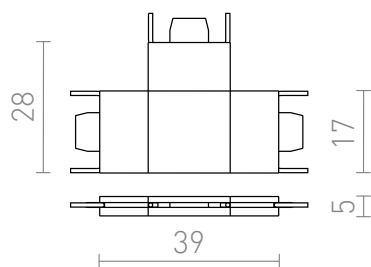

NEW

T KOPPELSTUK VOOR VEGA RAIL

T-spojnicica za sistem vodil VEGA 24V=.

Preporučena cena EUR s PDV-OM

R14180

VEGA T spoj črna 24=

7,35

 3D model