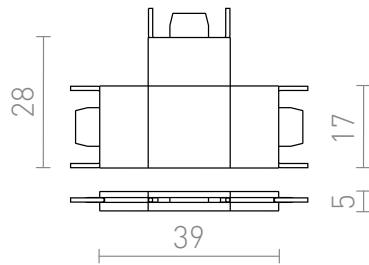

NEW

T-SKARV TILL VEGA

T-skarv med anslutning för VEGA 24V= skensystemet.

RP SEK inkl. MOMS

R14180

VEGA T skarv svart 24=

88,-

 3D model