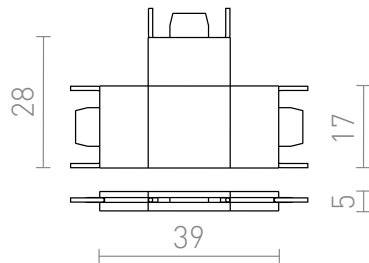

NEW

T CONECTOR PENTRU ȘINA VEGA

Conector in T pentru sistemul de cale VEGA 24V.
preț recomandat cu amănuntul RON cu TVA inclus

R14180

VEGA T conector negru 24=

38,-

 3D model

 manual