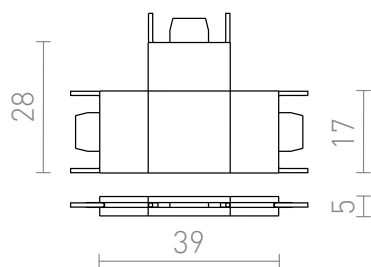

NEW

ŁĄCZNIK T DO SZYNY VEGA

Trójnik do systemu szynowego VEGA 24V=.

Polecona cena PLN brutto

R14180

VEGA T łącznik czarna 24=

32,-

 3D model