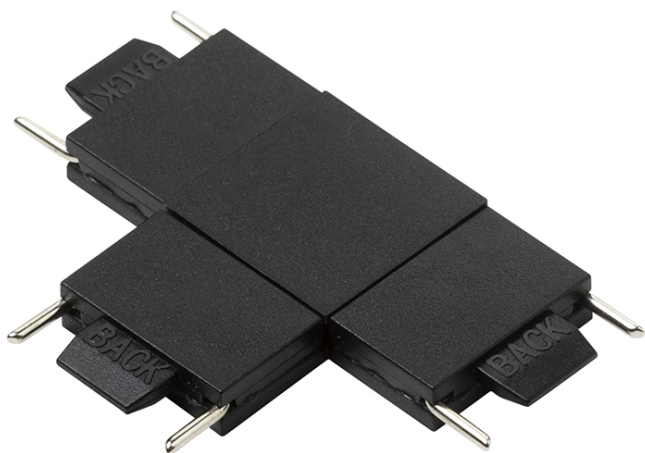

NEW

ŁĄCZNIK T DO SZYNY VEGA

Trójnik do systemu szynowego VEGA 24V=.

Polecona cena PLN brutto

R14180

VEGA T łącznik czarna 24=

32,-

 3D model