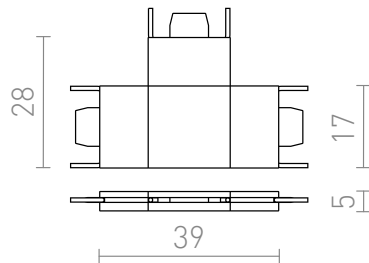

NEW

T KOPPELSTUK VOOR VEGA RAIL

T-connector for the VEGA 24V= track system.
adviesverkoopprijs EUR incl. BTW

R14180

VEGA T koppelstuk zwart 24=

7,35

 3D model

 manual