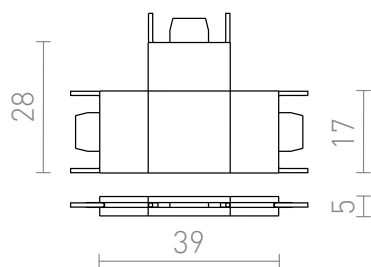

NEW

CONNETTORE T PER BINARIO VEGA

Collegamento a T per il sistema a binario VEGA 24V=.

PVC EUR IVA inclusa

R14180

VEGA T connettore nero 24=

7,35

 3D model