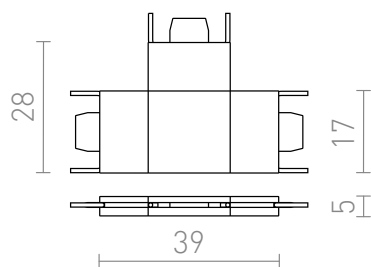

# T-KAPOCS VEGA SINRE

T csatlakozás a VEGA 24V= sínrendszerhez.  
ajánlott kiskereskedelmi ár HUF áfával

R14180

VEGA T kapocs fekete 24=

3 200,-

 3D model

 manual