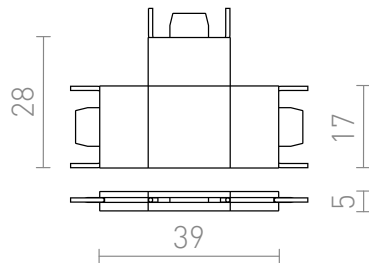

NEW

ΣΥΝΔΕΤΗΡΑΣ Τ ΓΙΑ ΡΑΓΑ VEGA

Βύσμα T για το σύστημα τροχιάς VEGA 24V=.

Λιανική τιμή EUR με ΦΠΑ

R14180

VEGA T συνδετήρας μαύρο 24=

7,35

 3D model