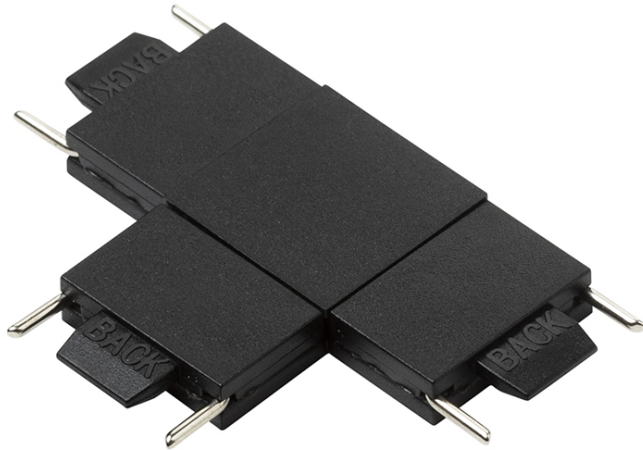

NEW

ΣΥΝΔΕΤΗΡΑΣ Τ ΓΙΑ ΡΑΓΑ VEGA

Βύσμα T για το σύστημα τροχιάς VEGA 24V=.

Λιανική τιμή EUR με ΦΠΑ

R14180

VEGA T συνδετήρας μαύρο 24=

7,35

 3D model