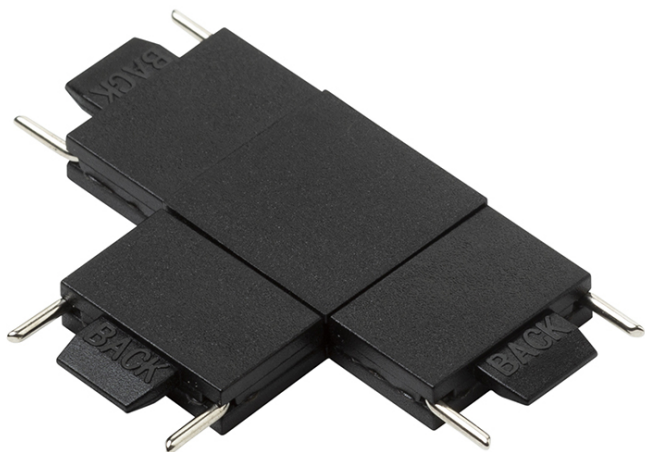

NEW

T CONNECTEUR POUR RAIL A VEGA

Raccordement T pour système de rails VEGA 24V=.

Prix de vente conseillé EUR TTC

R14180

VEGA T connecteur noir 24=

7,35

 3D model