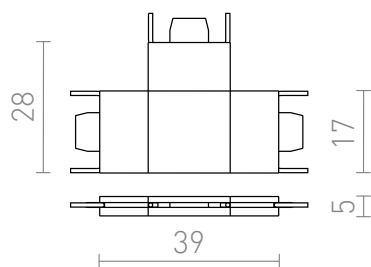

NEW

T CONNECTEUR POUR RAIL A VEGA

Raccordement T pour système de rails VEGA 24V=.

Prix de vente conseillé EUR TTC

R14180

VEGA T connecteur noir 24=

7,35

 3D model