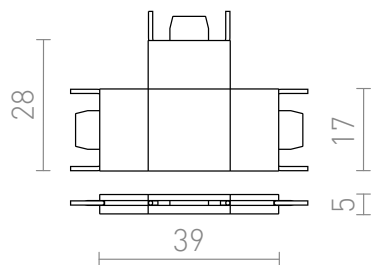

NEW

CONEXION T PARA CARRIL VEGA

Conector en T para el sistema de carriles VEGA 24V=.

Precio recomendado EUR con IVA

R14180

VEGA T conexión negro 24=

7,35

 3D model