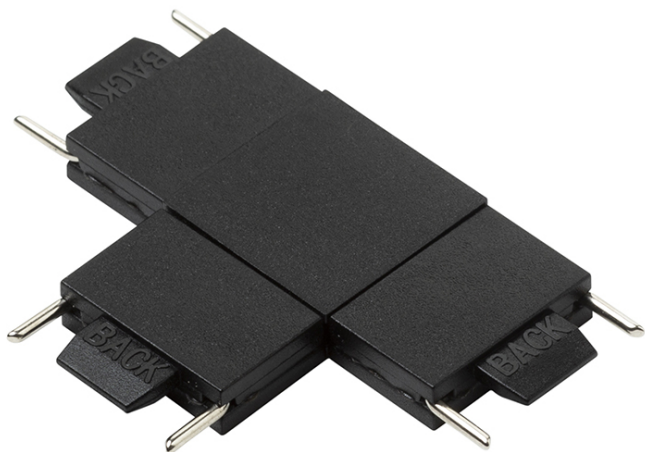

NEW

CONEXION T PARA CARRIL VEGA

Conector en T para el sistema de carriles VEGA 24V=.

Precio recomendado EUR con IVA

R14180

VEGA T conexión negro 24=

7,35

 3D model